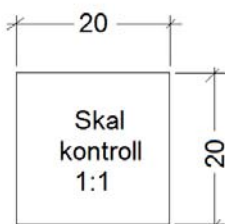

## Dimensioner

Vägg: 45x170 mm

Golvås: 45x120 mm

Golv: 22x120 mm

Takås: 45x170 mm. 3 st dubbel åsar. Total höjd takåsar 320 mm

(Takreglar: 45x95 mm cc 60)

(Takplåt: TRP 20)

Inom parentes avser stugan med plättak.