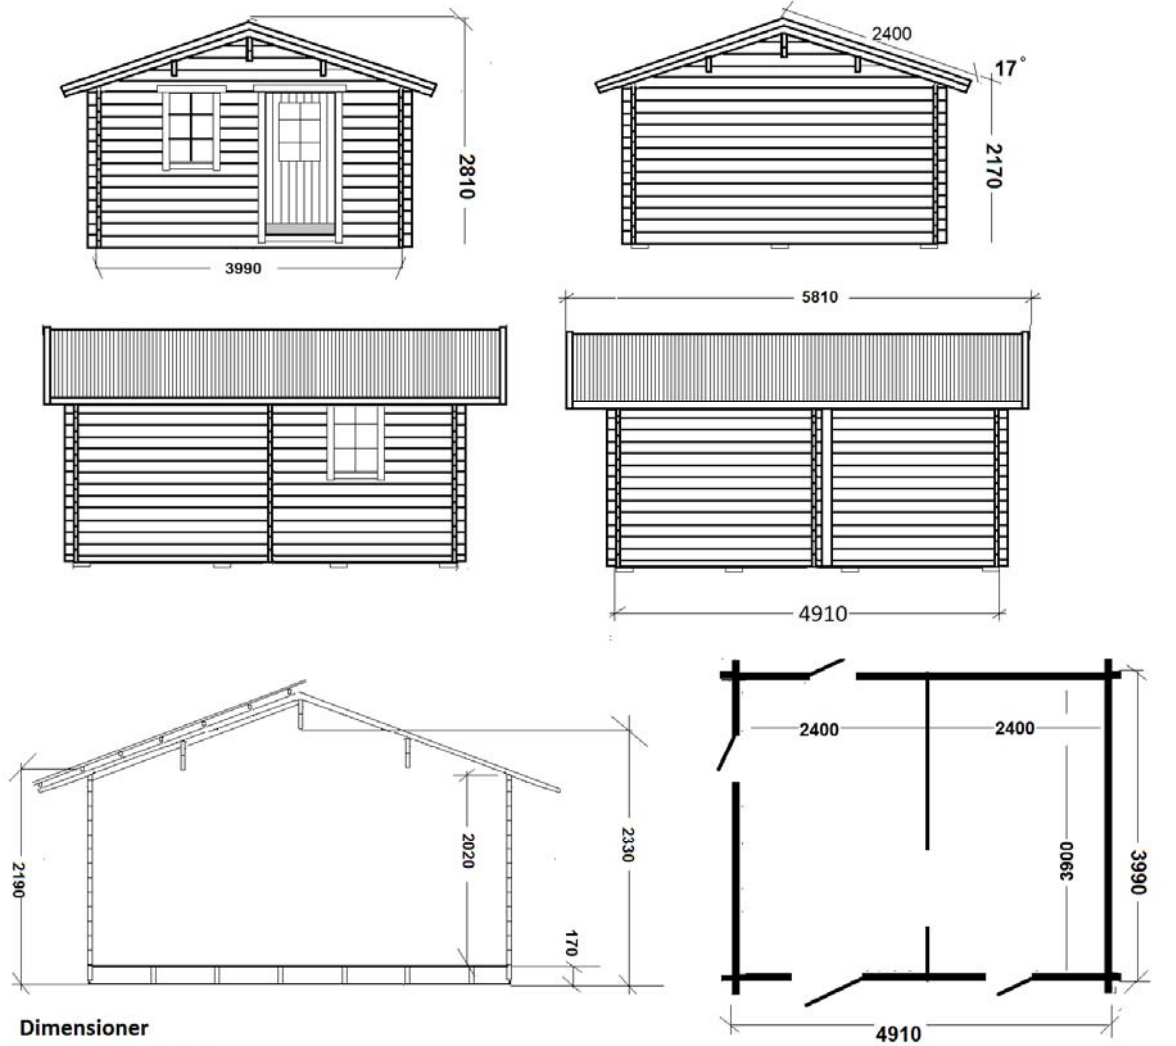

# Attefallstuga "Norrforstugan" 19,9 kvm Inklusive mellanvägg.

Tel +46 70 5879263

E-mail: Info@brannafritid.com www.brannafritid.com

## Dimensioner

Vägg: 45x170 mm

Golvås: 45x120 mm

Golv: 22x120 mm

Takås: 45x170 mm. 3 st dubbel åsar. Total höjd takåsar 320 mm

(Takreglar: 45x95 mm cc 60)

(Takplåt: TRP 20)

Inom parentes avser stugan med plättak.

Skala 1:100