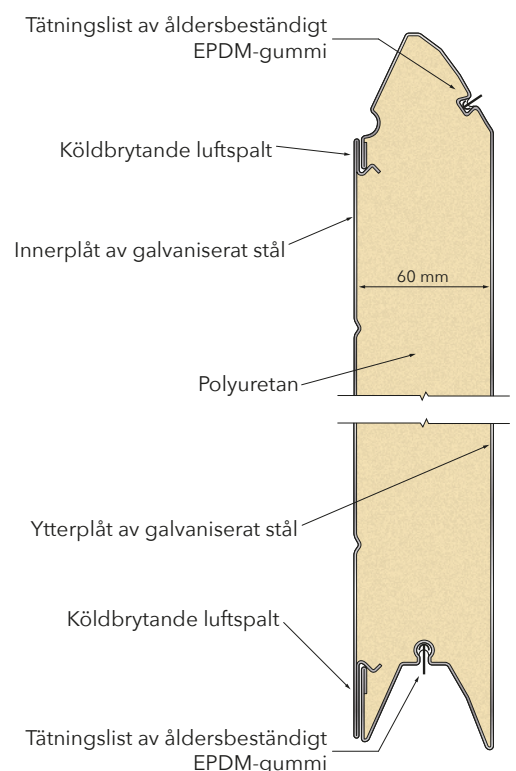

Faktablad **KROKOM60 Villa**

Sveriges mest isolerade garageport

- CE-märkt i Sverige
- Fallskydd
- Fingerklämskydd
- Köldbrytande sidolister
- Dubbla lister mellan portblad
- Motor och två fjärrkontroller
- Portblad med 60 mm tjocklek
- U-värde 0,91 W/m²/K för monterad port
- Åldersbeständigt EPDM-gummi runt hela porten
- Utvecklad och tillverkad i Jämtland för svenskt klimat
- Svensk manual
- Galvaniserade detaljer

Frågor/order

Krokoms Portfabrik AB
Snickerivägen 8
835 32 Krokoms
0640 – 510 00
info@krokomsportfabrik.se
www.krokomsportfabrik.se