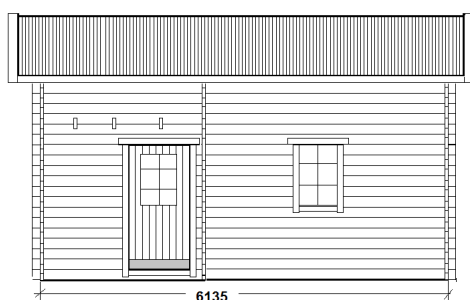

# Loftstuga 24,9 kvm.

Tel +46 70 5879263

E-mail: Info@brannafritid.com www.brannafritid.com

Skala 1:100

## Dimensioner

Vägg: 45x170 mm

Golvås: 45x120 mm

Golv: 22x120 mm

Takås: 45x170 mm. 3 st dubbel åsar. Total höjd takåsar 320 mm

Takreglar: 45x95 mm cc 60.

Takplåt: Trp 20