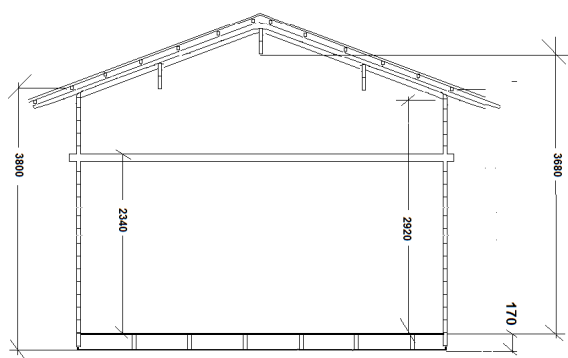

# Loftstuga 24,9 kvm.

Tel +46 70 5879263

E-mail: Info@brannafritid.com www.brannafritid.com

Skala 1:100

## Dimensioner

Vägg: 45x170 mm

Golvås: 45x120 mm

Golv: 22x120 mm

Takås: 45x170 mm. 3 st dubbel åsar. Total höjd takåsar 320 mm

Takreglar: 45x95 mm cc 60.

Takplåt: Trp 20