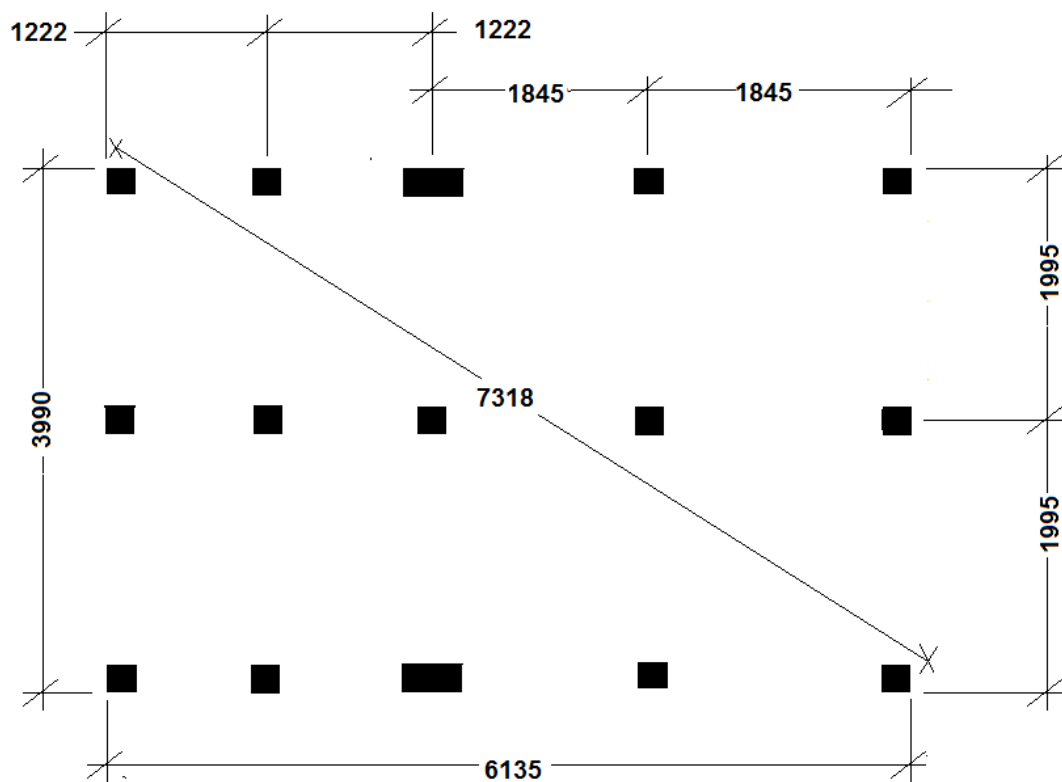

# Loftstuga 24,9 kvm.

Tel +46 70 5879263

E-mail: Info@brannafritid.com www.brannafritid.com

Skala 1:100

## Dimensioner

Vägg: 45x170 mm

Golvås: 45x120 mm

Golv: 22x120 mm

Takås: 45x170 mm. 3 st dubbel åsar. Total höjd takåsar 320 mm

Takreglar: 45x95 mm cc 60.

Takplåt: Trp 20