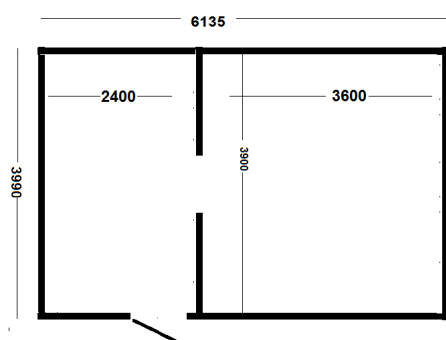

# Loftstuga 24,9 kvm.

Tel +46 70 5879263

E-mail: Info@brannafritid.com www.brannafritid.com

Skala 1:100

# Loftstuga 24,9 kvm.

Tel +46 70 5879263

E-mail: Info@brannafritid.com www.brannafritid.com

## Dimensioner

Vägg: 45x170 mm

Golvås: 45x120 mm

Golv: 22x120 mm

Takås: 45x170 mm. 3 st dubbel åsar. Total höjd takåsar 320 mm

Takreglar: 45x95 mm cc 60.

Takplåt: Trp 20